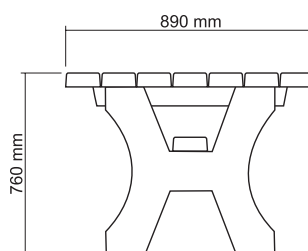

rozměry

1600x890x760 mm

materiál

nohy z vymývaného betonu, prkna z recyklovaného plastu

ukotvení

díky vysoké hmotnosti není třeba kotvení do země

barevné provedení

doporučená sestava