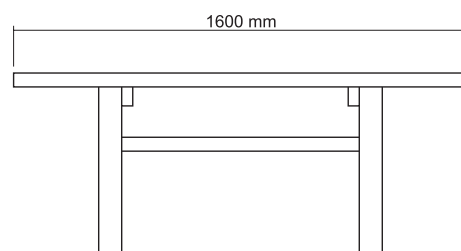

rozměry

1600x890x760 mm

materiál

nohy z vymývaného betonu, prkna z recyklovaného plastu

ukotvení

díky vysoké hmotnosti není třeba kotvení do země

barevné provedení

doporučená sestava